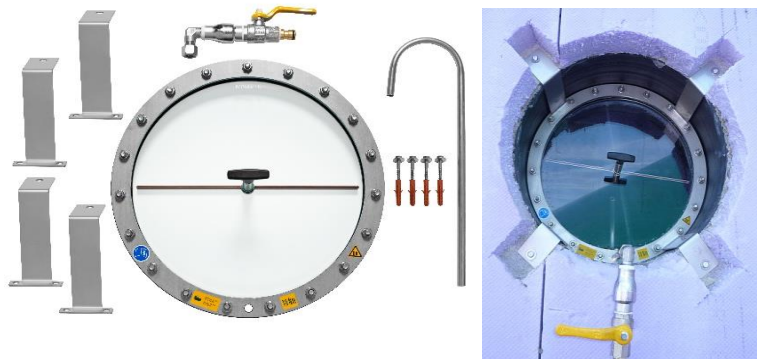

Biogaskontor Köberle GmbH

Ojos de buey, Portillas y accesorios

Ojo de buey, Portilla: RD 300
limpiaparabrisas, zona de limpieza 230 mm
de diámetro
con tobera de lavado de tubo 316, vidrio
especial de 250 mm de diámetro / 15 mm,
con junta anular de goma / acero fino 316
para el montaje directo en un agujero de
macho o un coquilla aislante con 300 mm
de diámetro
incl. codos de fijación de acero inoxidable
Art. Nº: 80100001

Ojo de buey, Portilla, RD 400
limpiaparabrisas, zona de limpieza 330 mm
de diámetro
con tobera de lavado de tubo 316, vidrio
especial de 350 mm de diámetro / 15 mm,
con junta anular de goma / acero fino 316
para el montaje directo en un agujero de
macho o un coquilla aislante con 400 mm
de diámetro
incl. codos de fijación de acero inoxidable
Art. Nº: 80104001

Lámpara de mirilla ATEX, para atmósferas
explosivas,
Lumi USL07-Ex,
230 voltios / 50 vatios,
con caja de conexiones y trafo interno,
bombilla 12V halógena
temporizador y sensor magnéticos
instalados
Art. Nº: 80110004

Soporte de lámparas cardánico para
lámparas de atmósfera explosiva
2 ejes, de V2A, directamente atornillable en
la portilla,
para un mejor manejo de la lámpara para
atmósferas explosivas
para portilla RD 300 & RD 400
Art. Nº: 80110100